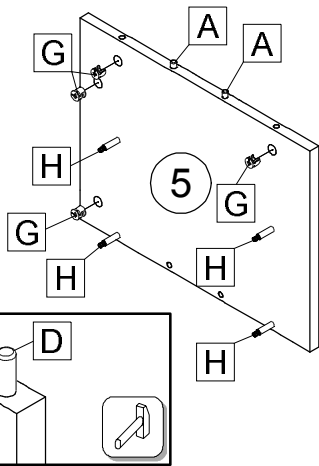

SK NÁVOD NA MONTÁŽ
 CZ MONTÁŽNÍ NÁVOD
 HU SZERELÉSI UTASÍTÁS
 DE MONTAGEANLEITUNG

AGNES

	1200	mm
	400	
	448	

	 100 min		 PZ2		 3m	 600 mm
--	-------------	--	---------	--	--------	------------

10628	②	1166*430*16	1x	1/1
10629	③	138*429*16	1x	1/1
10630	④	1166*430*16	1x	1/1
10631	⑤	325*430*16	1x	1/1
10632	⑥	325*430*16	1x	1/1
10633	⑦	154*160*16	1x	1/1
10634	⑧	1200*430*16	1x	1/1
10635	⑨	1192*164*2,5	1x	1/1
10636	⑩	1200*60*16	1x	1/1
10637	⑪	281*60*16	1x	1/1
10638	⑫	281*60*16	1x	1/1
10639	⑬	1074*60*16	1x	1/1
10640	⑭	1074*120*16	1x	1/1
10641	⑮	1052*60*16	1x	1/1
10642	⑯	320*60*16	2x	1/1

27000,00 Ø8x30		30090,00 	27001,00 Ø8x40	22243,00 Ø3,5x15		70013,01 	70021,01 	21102,00 Ø1,2x20	22300,00 Ø7x50											
A	20x	B	3x	C	5x	D	8x	E	4x	F	6x	G	25x	H	25x	J	25x	K	10x	
36002,07 	36002,07 		4																	
L	2x	M	2x	N	1x															

					
A 20x	C 5x	D 4x	G 22x	H 22x	M 2x

				
D 4x	E 4x	G 3x	H 3x	L 2x

K 8X

Ø7x50
K 2x

B 3x	F 6x