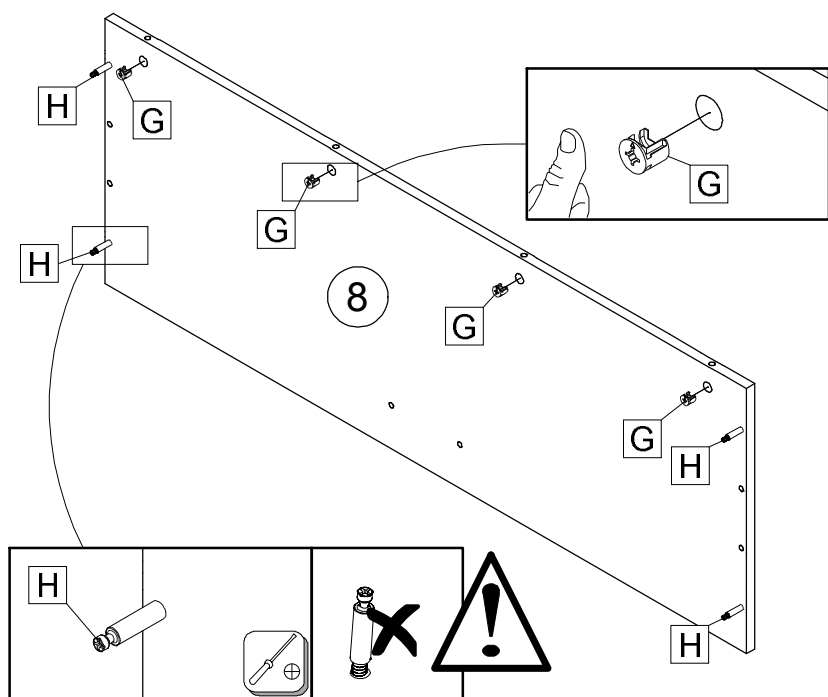

A 20x	C 5x	D 4x	G 22x	H 22x	M 2x