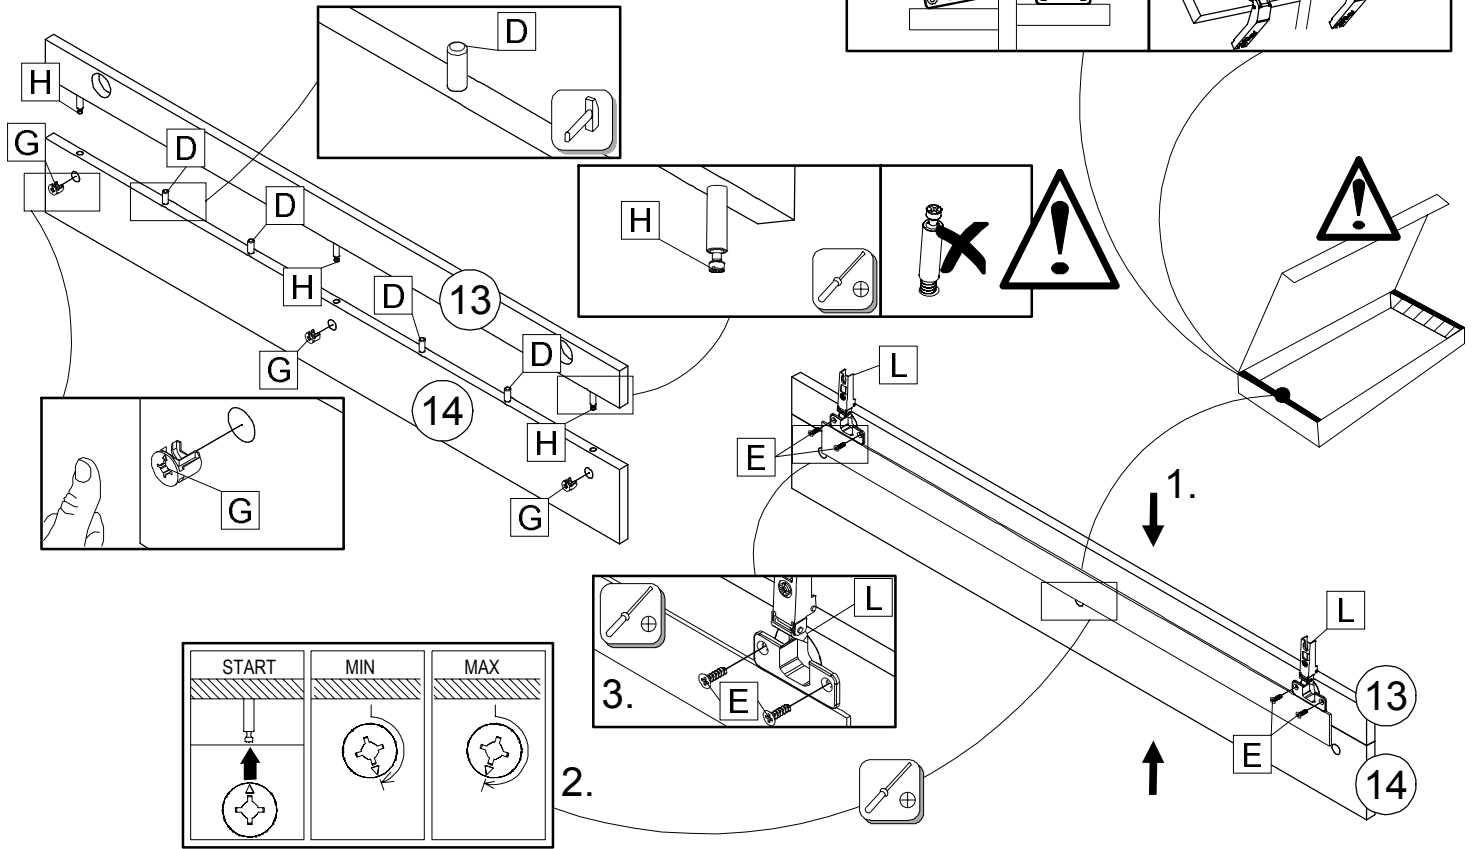

SK NÁVOD NA MONTÁŽ
 CZ MONTÁŽNÍ NÁVOD
 HU SZERELÉSI UTASÍTÁS
 DE MONTAGEANLEITUNG

AGNES

	1200	mm
	400	
	448	

	 100 min		 PZ2		 3m	 600 mm
--	-------------	--	---------	--	--------	------------

10628	②	1166*430*16	1x	1/1
10629	③	138*429*16	1x	1/1
10630	④	1166*430*16	1x	1/1
10631	⑤	325*430*16	1x	1/1
10632	⑥	325*430*16	1x	1/1
10633	⑦	154*160*16	1x	1/1
10634	⑧	1200*430*16	1x	1/1
10635	⑨	1192*164*2,5	1x	1/1
10636	⑩	1200*60*16	1x	1/1
10637	⑪	281*60*16	1x	1/1
10638	⑫	281*60*16	1x	1/1
10639	⑬	1074*60*16	1x	1/1
10640	⑭	1074*120*16	1x	1/1
10641	⑮	1052*60*16	1x	1/1
10642	⑯	320*60*16	2x	1/1

27000,00 Ø8x30		30090,00 	27001,00 Ø8x40	22243,00 Ø3,5x15		70013,01 	70021,01 	21102,00 Ø1,2x20	22300,00 Ø7x50											
A	20x	B	3x	C	5x	D	8x	E	4x	F	6x	G	25x	H	25x	J	25x	K	10x	
36002,07 	36002,07 		4																	
L	2x	M	2x	N	1x															

					
A 20x	C 5x	D 4x	G 22x	H 22x	M 2x

				
D 4x	E 4x	G 3x	H 3x	L 2x

K 8X

Ø7x50
K 2x

B 3x	F 6x