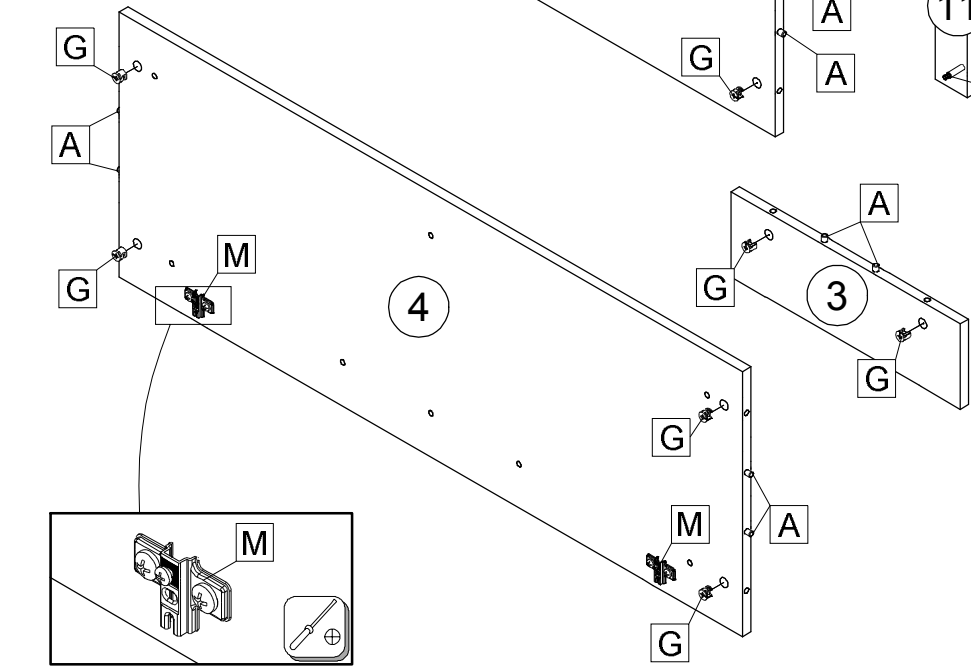

SK NÁVOD NA MONTÁŽ
 CZ MONTÁŽNÍ NÁVOD
 HU SZERELÉSI UTASÍTÁS
 DE MONTAGEANLEITUNG

AGNES

	1200	mm
	400	
	448	

	 100 min		 PZ2		 3m	 600 mm
--	-------------	--	---------	--	--------	------------

10628	②	1166*430*16	1x	1/1
10629	③	138*429*16	1x	1/1
10630	④	1166*430*16	1x	1/1
10631	⑤	325*430*16	1x	1/1
10632	⑥	325*430*16	1x	1/1
10633	⑦	154*160*16	1x	1/1
10634	⑧	1200*430*16	1x	1/1
10635	⑨	1192*164*2,5	1x	1/1
10636	⑩	1200*60*16	1x	1/1
10637	⑪	281*60*16	1x	1/1
10638	⑫	281*60*16	1x	1/1
10639	⑬	1074*60*16	1x	1/1
10640	⑭	1074*120*16	1x	1/1
10641	⑮	1052*60*16	1x	1/1
10642	⑯	320*60*16	2x	1/1

27000,00 Ø8x30		30090,00 	27001,00 Ø8x40	22243,00 Ø3,5x15		70013,01 	70021,01 	21102,00 Ø1,2x20	22300,00 Ø7x50											
A	20x	B	3x	C	5x	D	8x	E	4x	F	6x	G	25x	H	25x	J	25x	K	10x	
36002,07 	36002,07 		4																	
L	2x	M	2x	N	1x															

					
A 20x	C 5x	D 4x	G 22x	H 22x	M 2x

				
D 4x	E 4x	G 3x	H 3x	L 2x

K 8X

Ø7x50
K 2x

B 3x	F 6x