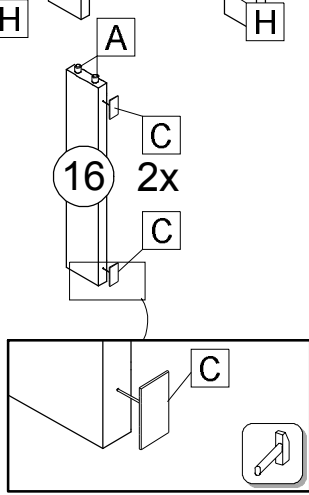

SK NÁVOD NA MONTÁŽ
 CZ MONTÁŽNÍ NÁVOD
 HU SZERELÉSI UTASÍTÁS
 DE MONTAGEANLEITUNG

AGNES

	1200	mm
	400	
	448	

	 100 min		 PZ2		 3m	 600 mm
--	-------------	--	---------	--	--------	------------

10628	②	1166*430*16	1x	1/1
10629	③	138*429*16	1x	1/1
10630	④	1166*430*16	1x	1/1
10631	⑤	325*430*16	1x	1/1
10632	⑥	325*430*16	1x	1/1
10633	⑦	154*160*16	1x	1/1
10634	⑧	1200*430*16	1x	1/1
10635	⑨	1192*164*2,5	1x	1/1
10636	⑩	1200*60*16	1x	1/1
10637	⑪	281*60*16	1x	1/1
10638	⑫	281*60*16	1x	1/1
10639	⑬	1074*60*16	1x	1/1
10640	⑭	1074*120*16	1x	1/1
10641	⑮	1052*60*16	1x	1/1
10642	⑯	320*60*16	2x	1/1

27000,00 Ø8x30		30090,00 	27001,00 Ø8x40	22243,00 Ø3,5x15		70013,01 	70021,01 	21102,00 Ø1,2x20	22300,00 Ø7x50											
A	20x	B	3x	C	5x	D	8x	E	4x	F	6x	G	25x	H	25x	J	25x	K	10x	
36002,07 	36002,07 		4																	
L	2x	M	2x	N	1x															

					
A 20x	C 5x	D 4x	G 22x	H 22x	M 2x

				
D 4x	E 4x	G 3x	H 3x	L 2x

K 8X

Ø7x50
K 2x

B 3x	F 6x