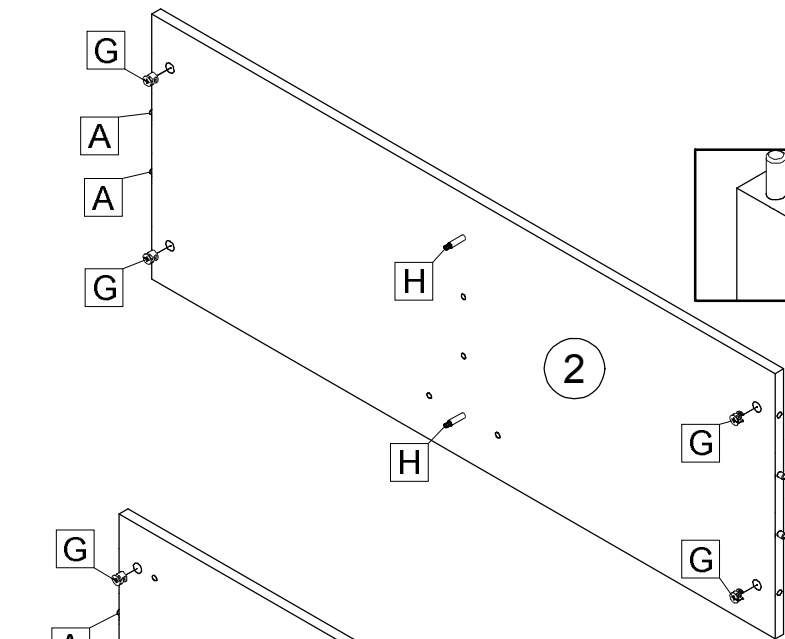

SK NÁVOD NA MONTÁŽ
 CZ MONTÁŽNÍ NÁVOD
 HU SZERELÉSI UTASÍTÁS
 DE MONTAGEANLEITUNG

AGNES

	1200	mm
	400	
	448	

	 100 min		 PZ2		 3m	 600 mm
--	-------------	--	---------	--	--------	------------

10628	②	1166*430*16	1x	1/1
10629	③	138*429*16	1x	1/1
10630	④	1166*430*16	1x	1/1
10631	⑤	325*430*16	1x	1/1
10632	⑥	325*430*16	1x	1/1
10633	⑦	154*160*16	1x	1/1
10634	⑧	1200*430*16	1x	1/1
10635	⑨	1192*164*2,5	1x	1/1
10636	⑩	1200*60*16	1x	1/1
10637	⑪	281*60*16	1x	1/1
10638	⑫	281*60*16	1x	1/1
10639	⑬	1074*60*16	1x	1/1
10640	⑭	1074*120*16	1x	1/1
10641	⑮	1052*60*16	1x	1/1
10642	⑯	320*60*16	2x	1/1

27000,00 Ø8x30		30090,00 	27001,00 Ø8x40	22243,00 Ø3,5x15		70013,01 	70021,01 	21102,00 Ø1,2x20	22300,00 Ø7x50											
A	20x	B	3x	C	5x	D	8x	E	4x	F	6x	G	25x	H	25x	J	25x	K	10x	
36002,07 	36002,07 		4																	
L	2x	M	2x	N	1x															

					
A 20x	C 5x	D 4x	G 22x	H 22x	M 2x

				
D 4x	E 4x	G 3x	H 3x	L 2x

K 8X

Ø7x50
K 2x

B 3x	F 6x