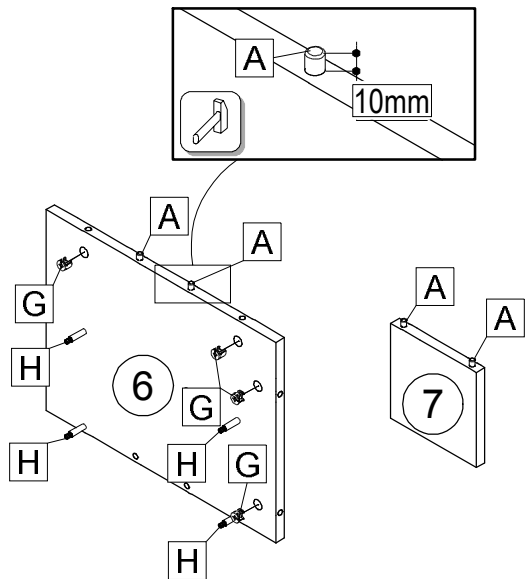

SK NÁVOD NA MONTÁŽ
 CZ MONTÁŽNÍ NÁVOD
 HU SZERELÉSI UTASÍTÁS
 DE MONTAGEANLEITUNG

AGNES

	1200	mm
	400	
	448	

	 100 min		 PZ2		 3m	 600 mm
--	-------------	--	---------	--	--------	------------

10628	②	1166*430*16	1x	1/1
10629	③	138*429*16	1x	1/1
10630	④	1166*430*16	1x	1/1
10631	⑤	325*430*16	1x	1/1
10632	⑥	325*430*16	1x	1/1
10633	⑦	154*160*16	1x	1/1
10634	⑧	1200*430*16	1x	1/1
10635	⑨	1192*164*2,5	1x	1/1
10636	⑩	1200*60*16	1x	1/1
10637	⑪	281*60*16	1x	1/1
10638	⑫	281*60*16	1x	1/1
10639	⑬	1074*60*16	1x	1/1
10640	⑭	1074*120*16	1x	1/1
10641	⑮	1052*60*16	1x	1/1
10642	⑯	320*60*16	2x	1/1

27000,00 Ø8x30		30090,00 	27001,00 Ø8x40	22243,00 Ø3,5x15		70013,01 	70021,01 	21102,00 Ø1,2x20	22300,00 Ø7x50											
A	20x	B	3x	C	5x	D	8x	E	4x	F	6x	G	25x	H	25x	J	25x	K	10x	
36002,07 	36002,07 		4																	
L	2x	M	2x	N	1x															

					
A 20x	C 5x	D 4x	G 22x	H 22x	M 2x

				
D 4x	E 4x	G 3x	H 3x	L 2x

K 8X

Ø7x50
K 2x

B 3x	F 6x