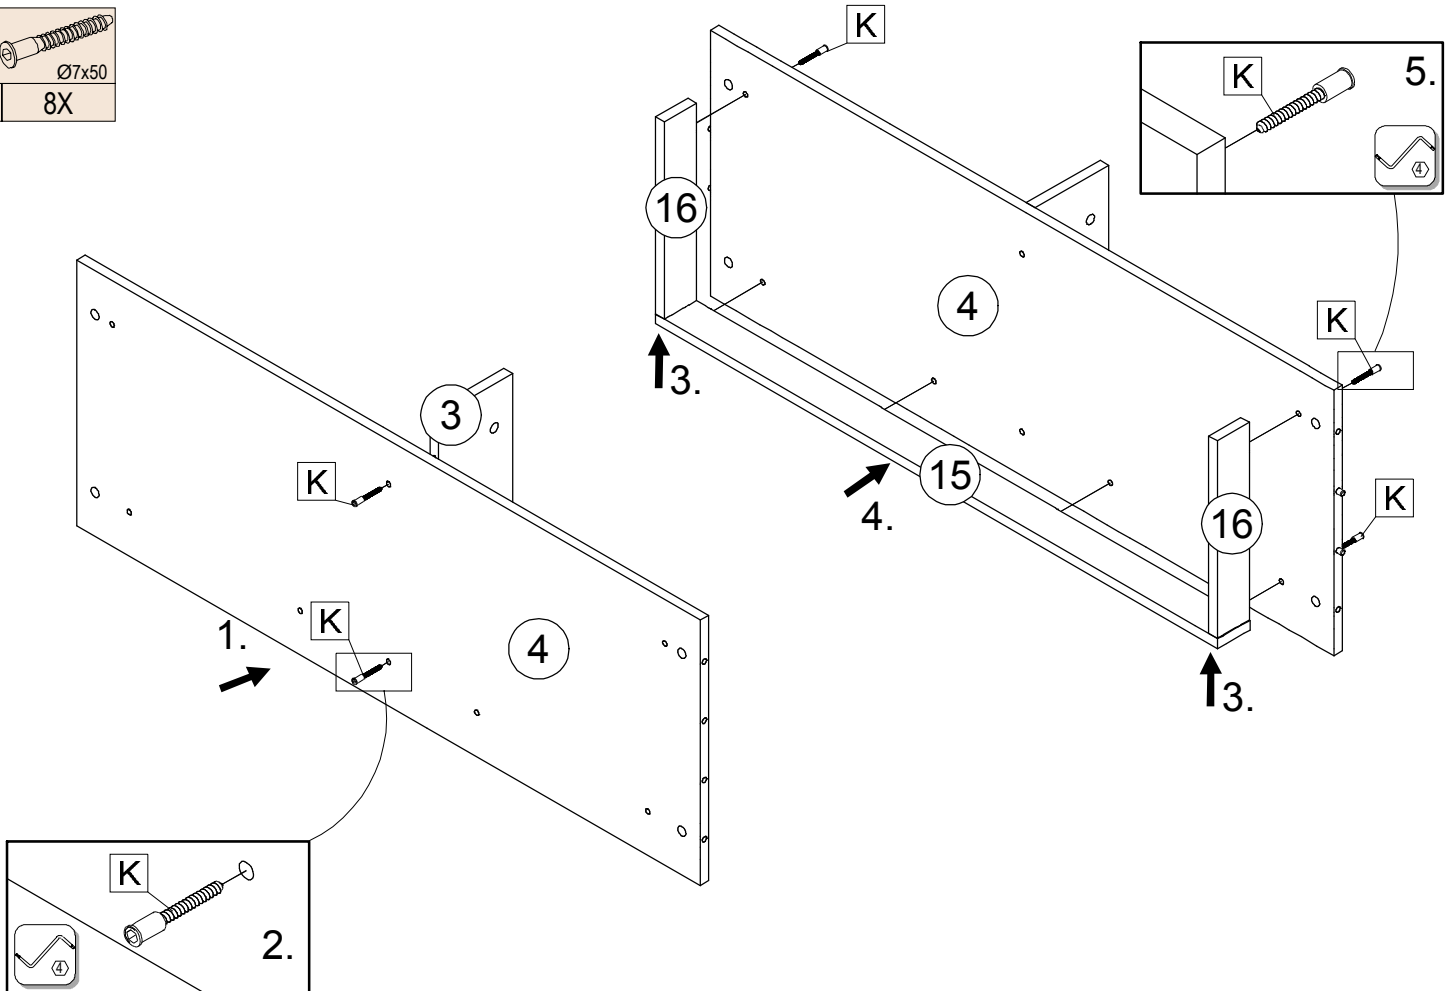

SK NÁVOD NA MONTÁŽ
 CZ MONTÁŽNÍ NÁVOD
 HU SZERELÉSI UTASÍTÁS
 DE MONTAGEANLEITUNG

AGNES

	1200	mm
	400	
	448	

	 100 min		 PZ2		 3m	 600 mm
--	-------------	--	---------	--	--------	------------

10628	②	1166*430*16	1x	1/1
10629	③	138*429*16	1x	1/1
10630	④	1166*430*16	1x	1/1
10631	⑤	325*430*16	1x	1/1
10632	⑥	325*430*16	1x	1/1
10633	⑦	154*160*16	1x	1/1
10634	⑧	1200*430*16	1x	1/1
10635	⑨	1192*164*2,5	1x	1/1
10636	⑩	1200*60*16	1x	1/1
10637	⑪	281*60*16	1x	1/1
10638	⑫	281*60*16	1x	1/1
10639	⑬	1074*60*16	1x	1/1
10640	⑭	1074*120*16	1x	1/1
10641	⑮	1052*60*16	1x	1/1
10642	⑯	320*60*16	2x	1/1

27000,00 Ø8x30		30090,00 	27001,00 Ø8x40	22243,00 Ø3,5x15		70013,01 	70021,01 	21102,00 Ø1,2x20	22300,00 Ø7x50											
A	20x	B	3x	C	5x	D	8x	E	4x	F	6x	G	25x	H	25x	J	25x	K	10x	
36002,07 	36002,07 		4																	
L	2x	M	2x	N	1x															

					
A 20x	C 5x	D 4x	G 22x	H 22x	M 2x

				
D 4x	E 4x	G 3x	H 3x	L 2x

K 8X

Ø7x50
K 2x

B 3x	F 6x