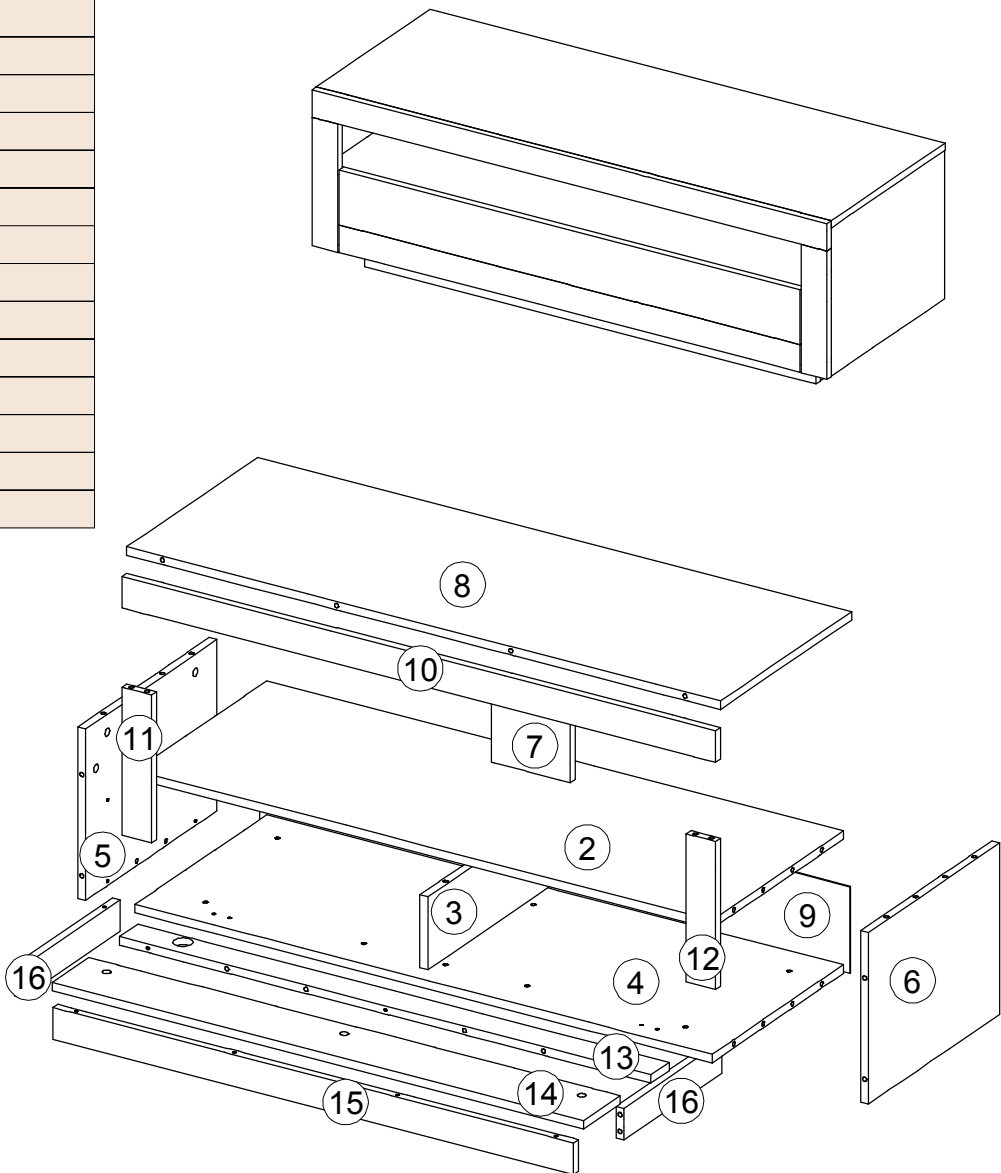

SK NÁVOD NA MONTÁŽ
 CZ MONTÁŽNÍ NÁVOD
 HU SZERELÉSI UTASÍTÁS
 DE MONTAGEANLEITUNG

AGNES

	1200	mm
	400	
	448	

	 100 min		 PZ2		 3m	 600 mm
--	-------------	--	---------	--	--------	------------

10628	②	1166*430*16	1x	1/1
10629	③	138*429*16	1x	1/1
10630	④	1166*430*16	1x	1/1
10631	⑤	325*430*16	1x	1/1
10632	⑥	325*430*16	1x	1/1
10633	⑦	154*160*16	1x	1/1
10634	⑧	1200*430*16	1x	1/1
10635	⑨	1192*164*2,5	1x	1/1
10636	⑩	1200*60*16	1x	1/1
10637	⑪	281*60*16	1x	1/1
10638	⑫	281*60*16	1x	1/1
10639	⑬	1074*60*16	1x	1/1
10640	⑭	1074*120*16	1x	1/1
10641	⑮	1052*60*16	1x	1/1
10642	⑯	320*60*16	2x	1/1

27000,00 Ø8x30		30090,00 	27001,00 Ø8x40	22243,00 Ø3,5x15		70013,01 	70021,01 	21102,00 Ø1,2x20	22300,00 Ø7x50											
A	20x	B	3x	C	5x	D	8x	E	4x	F	6x	G	25x	H	25x	J	25x	K	10x	
36002,07 	36002,07 		4																	
L	2x	M	2x	N	1x															

					
A 20x	C 5x	D 4x	G 22x	H 22x	M 2x

				
D 4x	E 4x	G 3x	H 3x	L 2x

K 8X

Ø7x50
K 2x

B 3x	F 6x