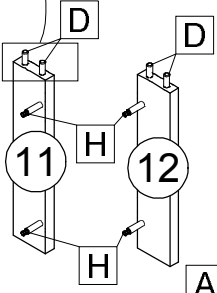

SK NÁVOD NA MONTÁŽ
 CZ MONTÁŽNÍ NÁVOD
 HU SZERELÉSI UTASÍTÁS
 DE MONTAGEANLEITUNG

AGNES

	1200	mm
	400	
	448	

	 100 min		 PZ2		 3m	 600 mm
--	-------------	--	---------	--	--------	------------

10628	②	1166*430*16	1x	1/1
10629	③	138*429*16	1x	1/1
10630	④	1166*430*16	1x	1/1
10631	⑤	325*430*16	1x	1/1
10632	⑥	325*430*16	1x	1/1
10633	⑦	154*160*16	1x	1/1
10634	⑧	1200*430*16	1x	1/1
10635	⑨	1192*164*2,5	1x	1/1
10636	⑩	1200*60*16	1x	1/1
10637	⑪	281*60*16	1x	1/1
10638	⑫	281*60*16	1x	1/1
10639	⑬	1074*60*16	1x	1/1
10640	⑭	1074*120*16	1x	1/1
10641	⑮	1052*60*16	1x	1/1
10642	⑯	320*60*16	2x	1/1

27000,00 Ø8x30		30090,00 	27001,00 Ø8x40	22243,00 Ø3,5x15		70013,01 	70021,01 	21102,00 Ø1,2x20	22300,00 Ø7x50											
A	20x	B	3x	C	5x	D	8x	E	4x	F	6x	G	25x	H	25x	J	25x	K	10x	
36002,07 	36002,07 		4																	
L	2x	M	2x	N	1x															

					
A 20x	C 5x	D 4x	G 22x	H 22x	M 2x

				
D 4x	E 4x	G 3x	H 3x	L 2x

K 8X

Ø7x50
K 2x

B 3x	F 6x